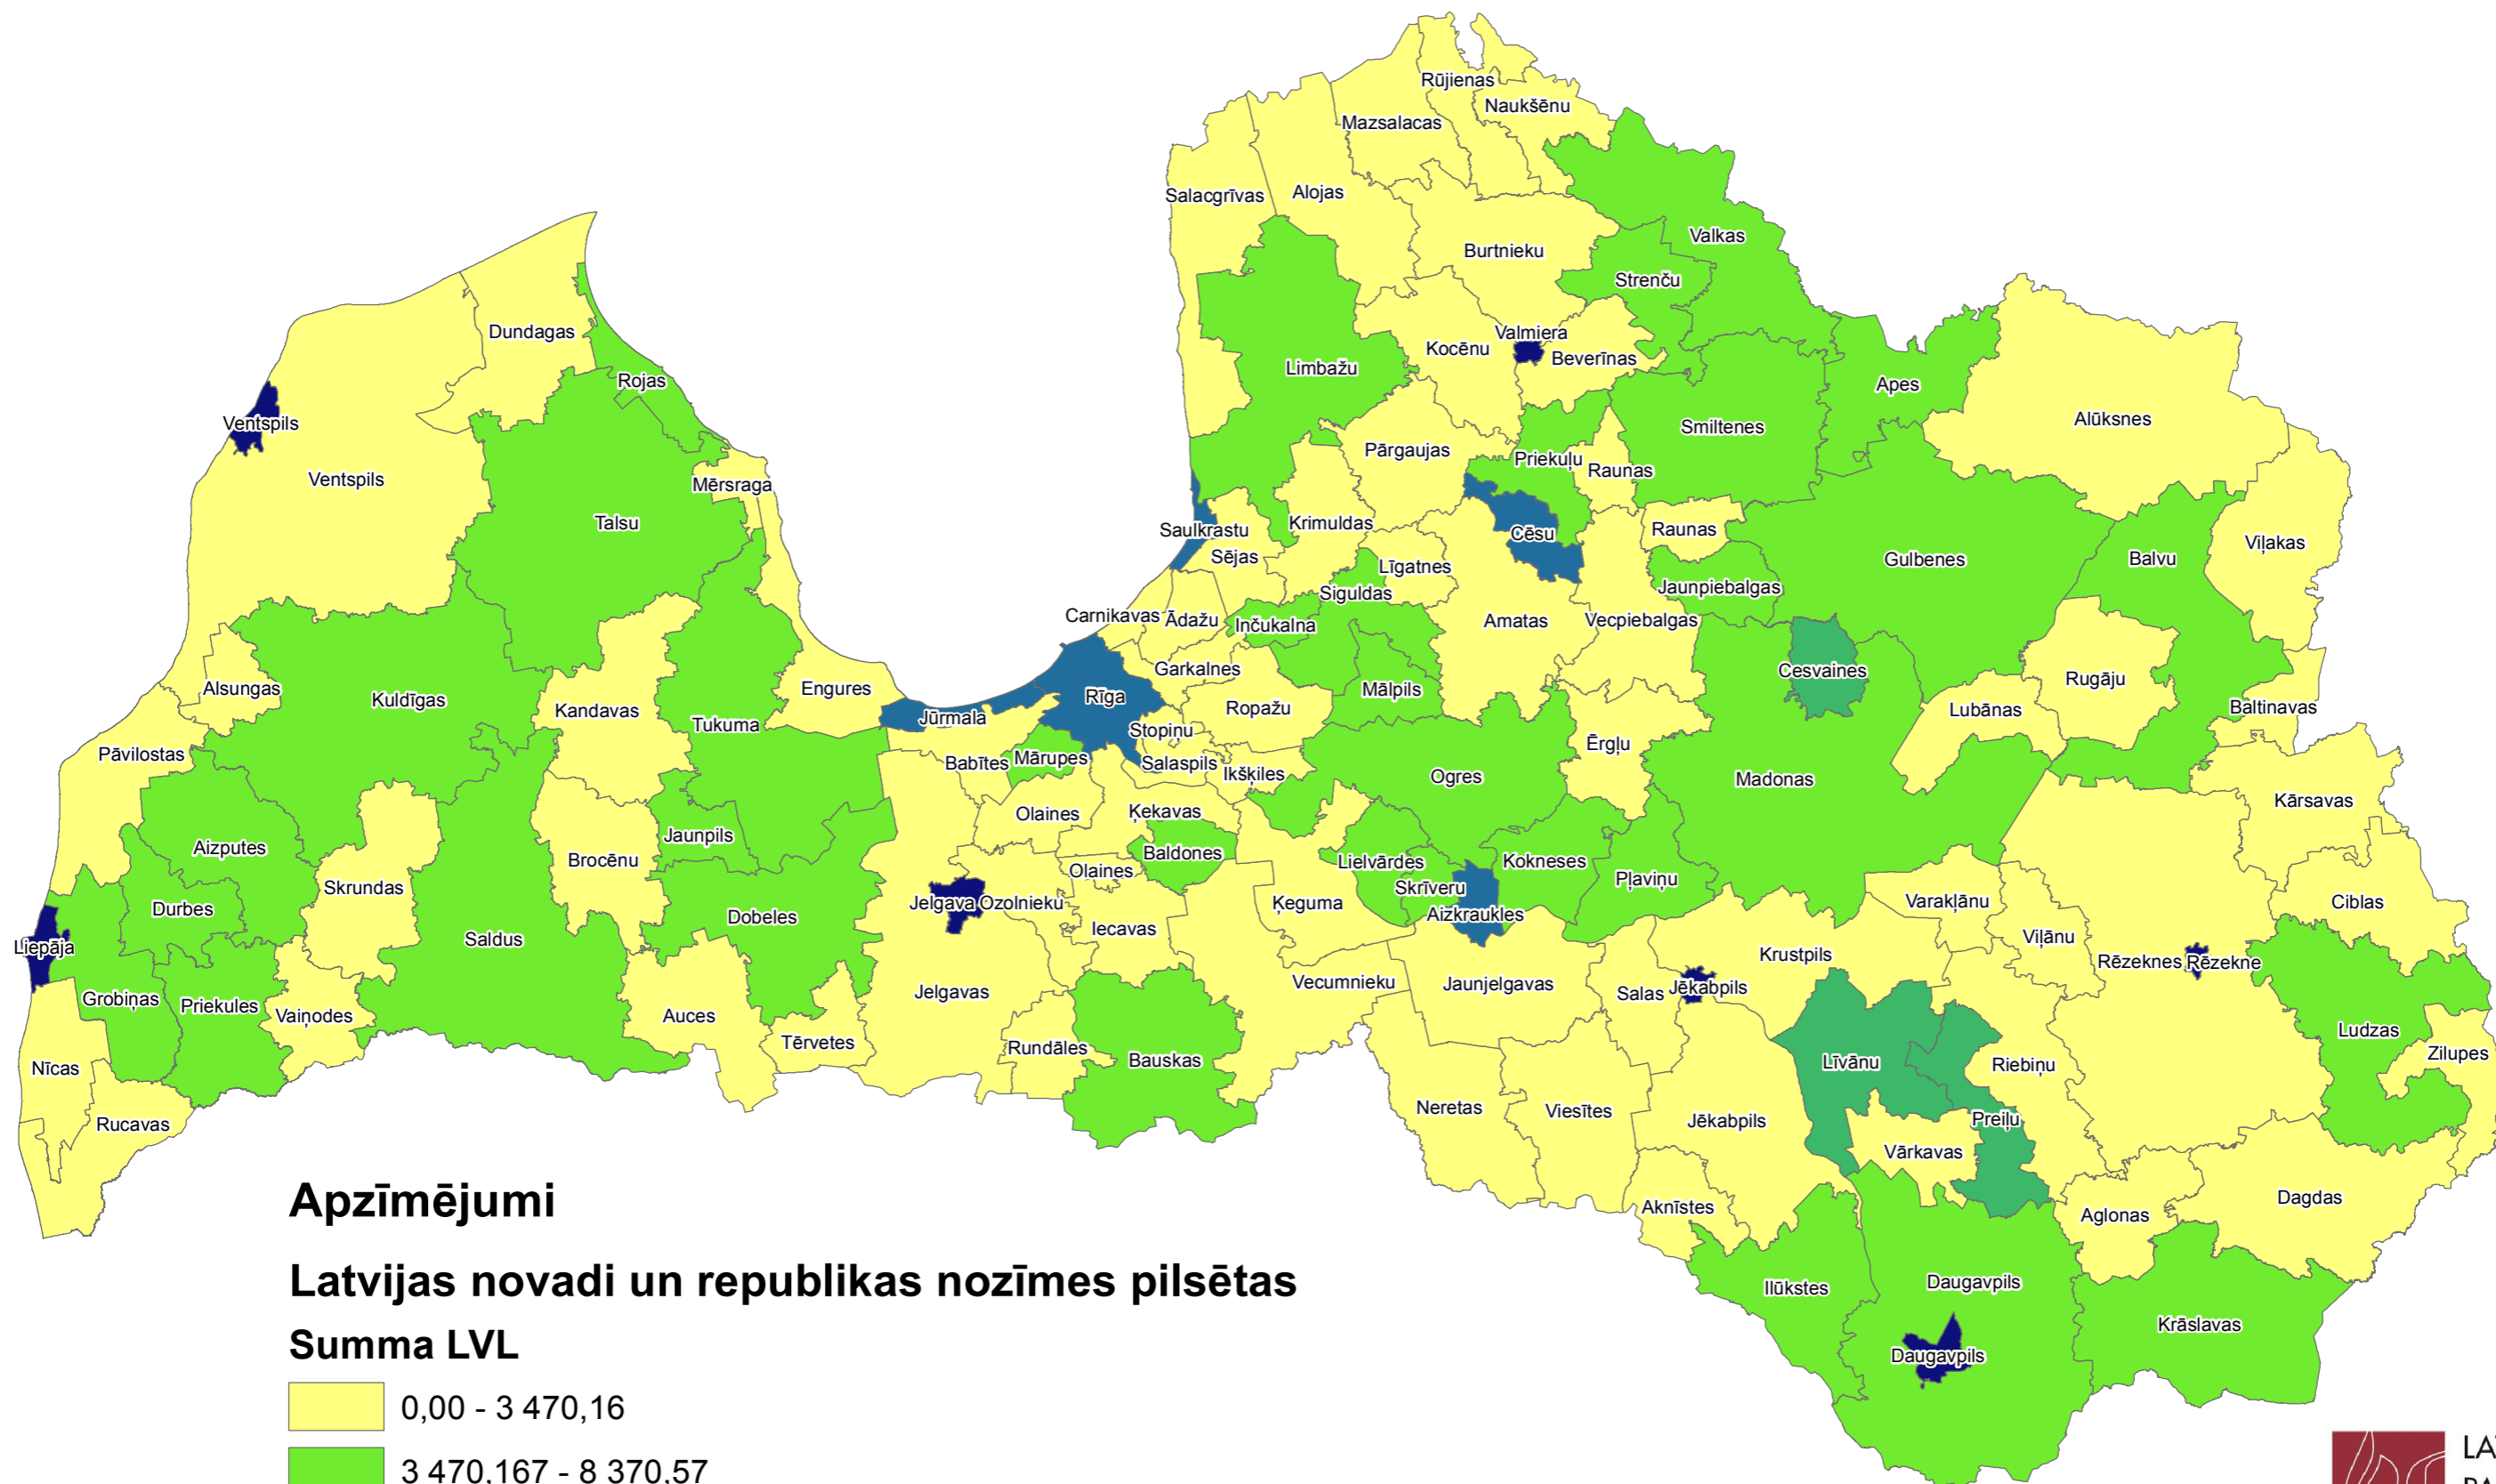

Valsts budžets uz 1km²

Apzīmējumi

Latvijas novadi un republikas nozīmes pilsētas

Summa LVL

- 0,00 - 3 470,16
- 3 470,167 - 8 370,57
- 8 370,57 - 17 304,21
- 17 304,21 - 50 493,48
- 50 493,48 - 375 481,97

LATVIJAS
PAŠVALDĪBU
SAVIENĪBA